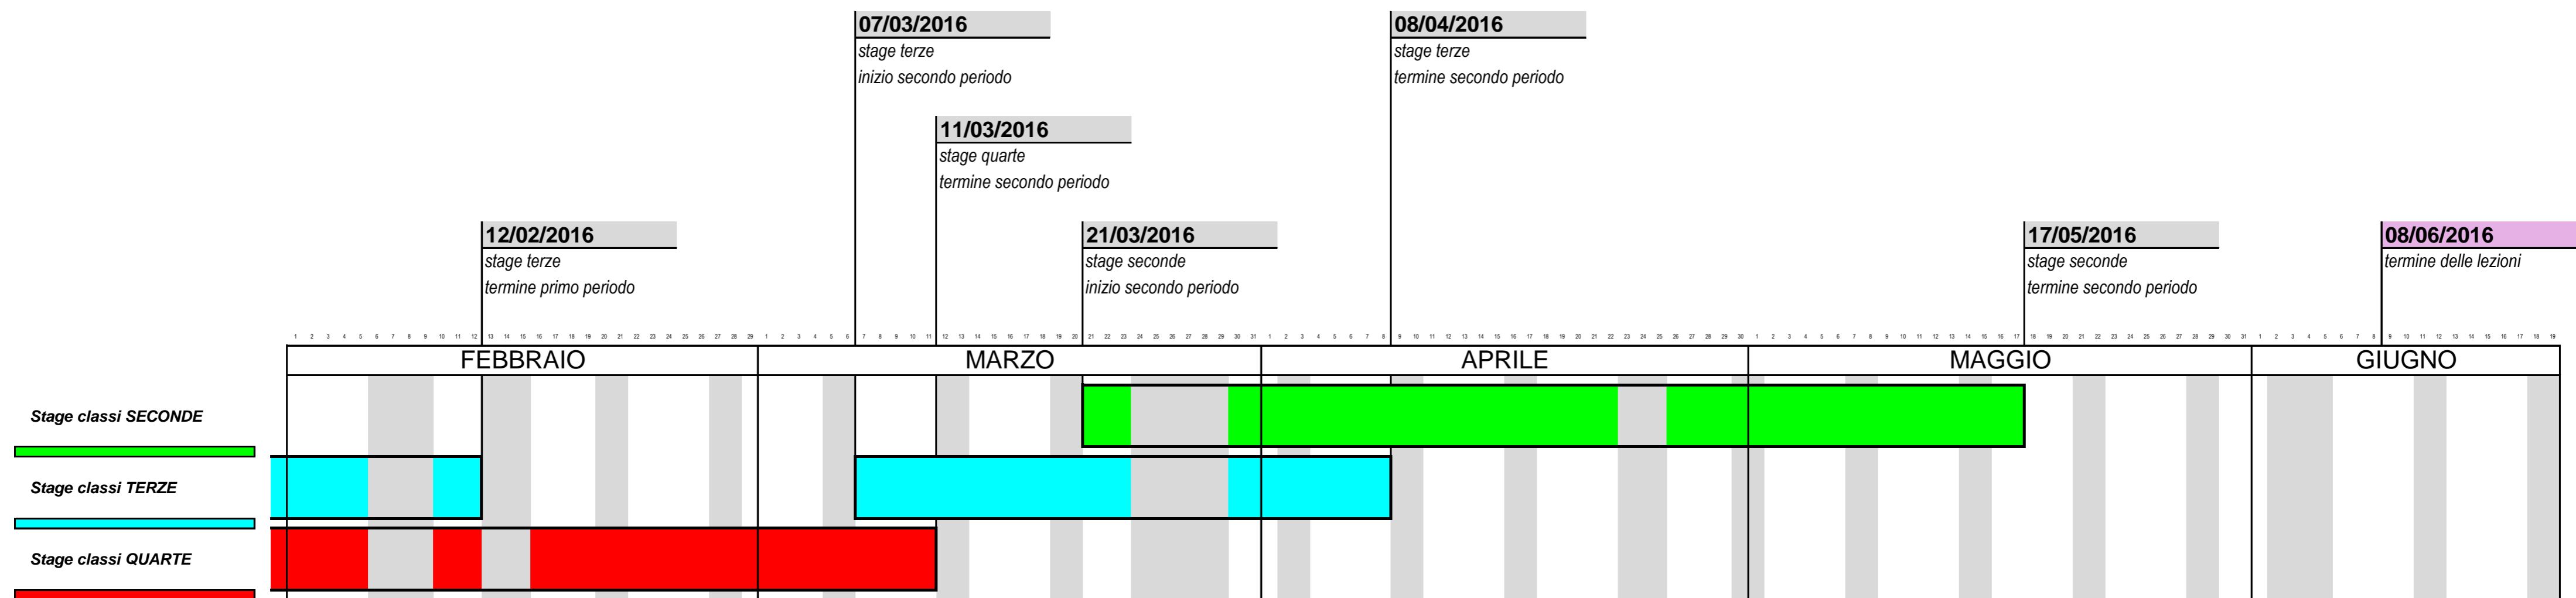

# Time-line calendario scolastico A.F. 2015-16

con indicazione dello stage (sedi di Brescia)

Inizio lezioni : 14 settembre 2015  
 Termine lezioni : entro l' 8 Giugno 2016

**Festività :**

- 7 e 8 Dicembre 2015
- Dal 23 Dicembre 2015 al 6 gennaio 2016 (Natale)
- 8 e 9 Febbraio 2016 (Carnevale)
- 15 Febbraio 2016 per le sedi di Brescia (Festa del Santo Patrono)
- Dal 24 al 29 Marzo 2016 (Pasqua)
- 25 Aprile (Anniversario della Liberazione)
- 2 e 3 Giugno 2016 (Festa della Repubblica)