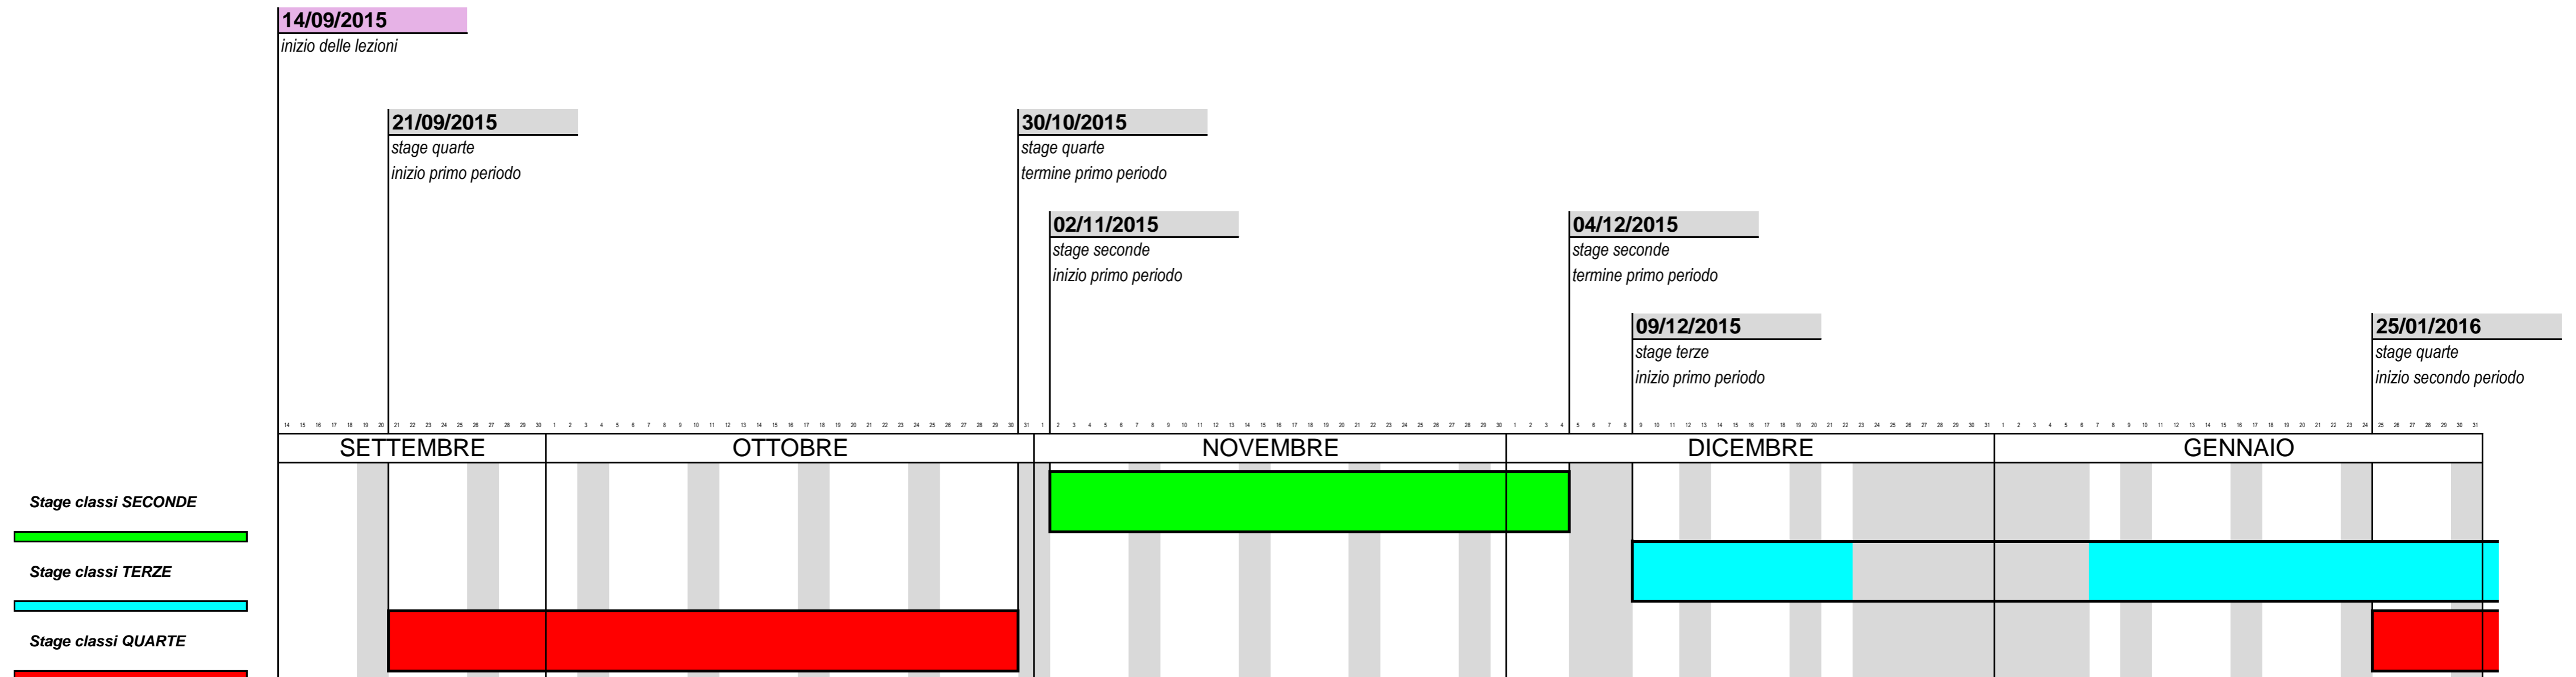

# Time-line calendario scolastico A.F. 2015-16

con indicazione dello stage (sedi di Brescia)

Inizio lezioni : 14 settembre 2015  
 Termine lezioni : entro l' 8 Giugno 2016

**Festività :**

- 7 e 8 Dicembre 2015
- Dal 23 Dicembre 2015 al 6 gennaio 2016 (Natale)
- 8 e 9 Febbraio 2016 (Carnevale)
- 15 Febbraio 2016 per le sedi di Brescia (Festa del Santo Patrono)
- Dal 24 al 29 Marzo 2016 (Pasqua)
- 25 Aprile (Anniversario della Liberazione)
- 2 e 3 Giugno 2016 (Festa della Repubblica)